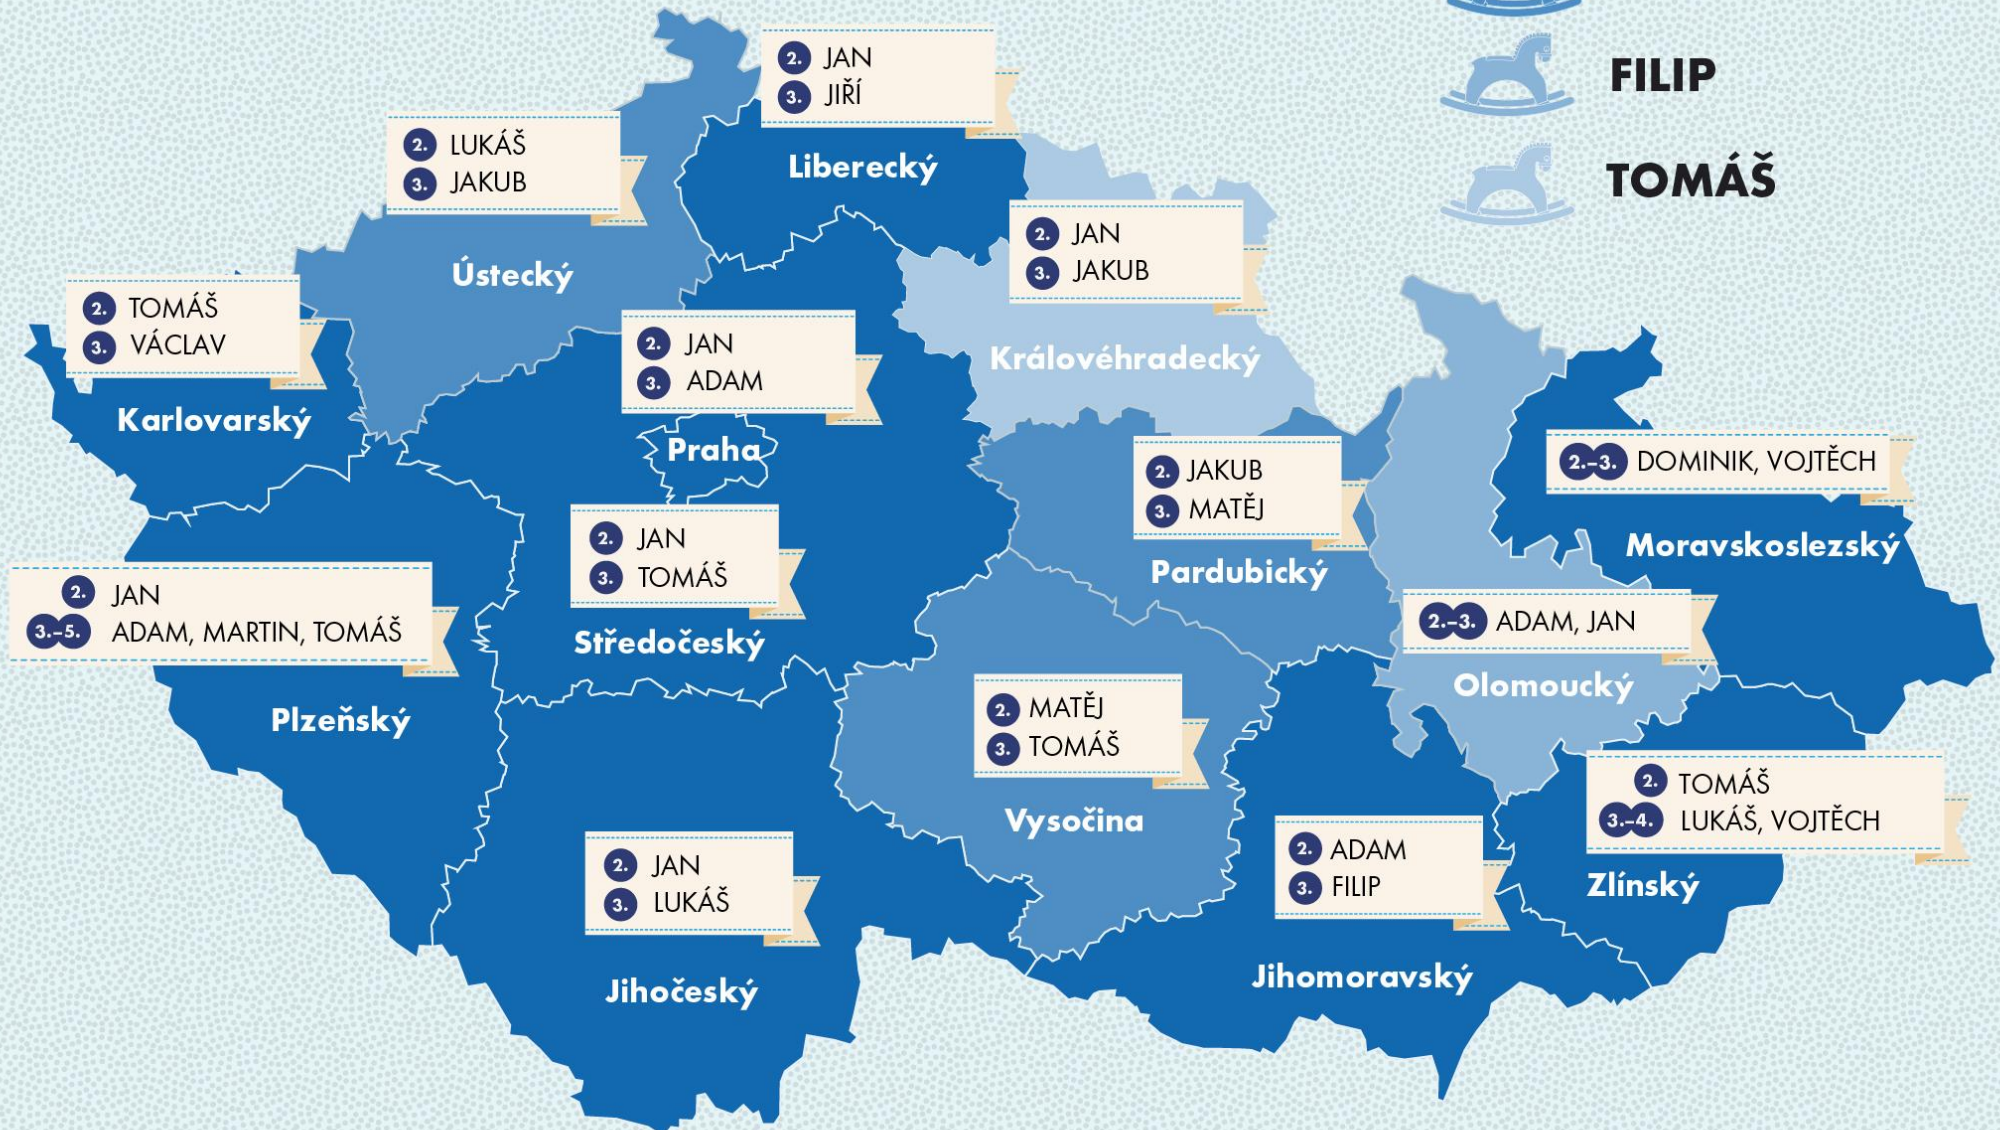

JMÉNA CHLAPCŮ

ROZDÍLY V KRAJÍCH

LEDEN
2015

NEJČASTĚJŠÍ JMÉNO V KRAJI

JAKUB

JAN

FILIP

TOMÁŠ